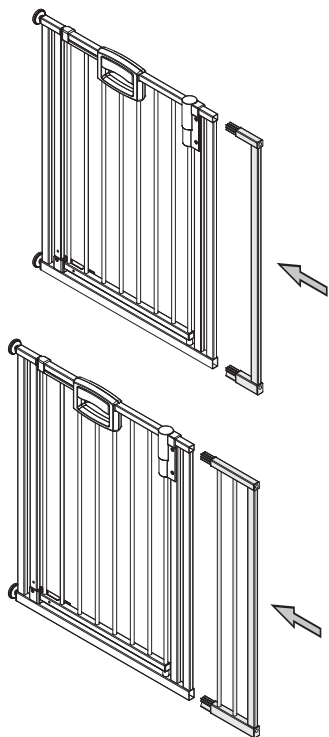

Art. Nr.: 0091VS⁺

Art. Nr.: 0092VS⁺

0091VS⁺

+ 8 cm

0092VS⁺

+ 16 cm

Heinrich Geuther
Kindermöbel und -geräte GmbH & Co. KG

Verwaltung:
Gartenstraße 19
D - 96268 Mitwitz
Germany

Art. Nr. 300000183

Art. Nr. 300000184

1

2

3

4

i

- DE Hinweis:**
Das Schutzgitter kann in beiden Richtungen verlängert werden.
- GB Reference:**
Please note that the safety gate can be extended on both sides.
- FR Remarque:**
La grille de protection peut être rallongée dans les deux sens.
- NL Nota:**
Het hekje kan in beide richtingen verlengd worden.
- IT Avvertenza:**
l'inferrata di protezione può essere prolungata nelle due direzioni.
- DK Henviisning:**
Beskyttelsesgitteret kan forlænges i begge retninger.
- ES Advertencia:**
La rejilla de protección puede ser prolongada en ambas direcciones.
- HU Tájékoztató:**
A védőrács mindkét irányba meghosszabbítható.
- FI Huomaa:**
Turvaporssia voidaan jatkaa kumpaankin suuntaan.
- SI Napotek:**
Varovalno mrežo lahko podaljšate v obe smeri.
- HR Napomena:**
Zaštitna rešetka može se produžiti u oba smjera.
- NO Henviisning:**
Vernegitteret kan forlenges i begge retninger.
- PL Wskazówka:**
Kratka zabezpieczająca może być przedłużana w obydwu kierunkach.
- CZ Upozornění:**
Tuto ochrannou mřížku lze prodloužit na obě strany.
- PT Nota:**
A grade de protecção pode ser alongada nos dois sentidos.
- TR Bilgi:**
Koruyucu parmaklık her iki istikamete doğru uzatılabilir.
- RU Указание:**
Длину ворот безопасности можно увеличить с обеих сторон.
- SK Upozornenie:**
Ochranná mreža môže byť predĺžená v oboch smeroch.
- SE Information:**
Grinden kan förlängas i båda riktningarna.
- RS Napomena:**
Zaštitna ograda se može produžiti u oba smera.
- JP 参考:**
安全柵は両方向に延長できます。
- CN 提示:**
可从两个方向延长保护围栏。
- KR 참고사항:**
유아 안전문은 양쪽 방향으로 연장될 수 있습니다.