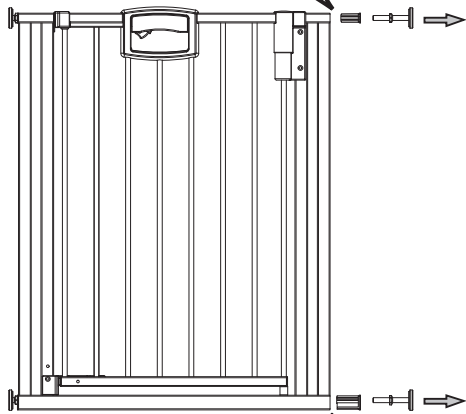

Art. Nr.: 0091VS⁺

Art. Nr.: 0092VS⁺

0091VS⁺

+ 8 cm

0092VS⁺

+ 16 cm

Heinrich Geuther
Kindermöbel und -geräte GmbH & Co. KG

Verwaltung:
Gartenstraße 19
D - 96268 Mitwitz
Germany

Art. Nr. 300000183

Art. Nr. 300000184

1

2

3

4

i

- DE Hinweis:**
Das Schutzgitter kann in beiden Richtungen verlängert werden.
- GB Reference:**
Please note that the safety gate can be extended on both sides.
- FR Remarque:**
La grille de protection peut être rallongée dans les deux sens.
- NL Nota:**
Het hekje kan in beide richtingen verlengd worden.
- IT Avvertenza:**
l'inferrata di protezione può essere prolungata nelle due direzioni.
- DK Henviisning:**
Beskyttelsesgitteret kan forlænges i begge retninger.
- ES Advertencia:**
La rejilla de protección puede ser prolongada en ambas direcciones.
- HU Tájékoztató:**
A védőrács mindkét irányba meghosszabbítható.
- FI Huomaa:**
Turvaporssia voidaan jatkaa kumpaankin suuntaan.
- SI Napotek:**
Varovalno mrežo lahko podaljšate v obe smeri.
- HR Napomena:**
Zaštitna rešetka može se produžiti u oba smjera.
- NO Henviisning:**
Vernegitteret kan forlenges i begge retninger.
- PL Wskazówka:**
Kratka zabezpieczająca może być przedłużana w obydwu kierunkach.
- CZ Upozornění:**
Tuto ochrannou mřížku lze prodloužit na obě strany.
- PT Nota:**
A grade de protecção pode ser alongada nos dois sentidos.
- TR Bilgi:**
Koruyucu parmaklık her iki istikamete doğru uzatılabilir.
- RU Указание:**
Длину ворот безопасности можно увеличить с обеих сторон.
- SK Upozornenie:**
Ochranná mreža môže byť predĺžená v oboch smeroch.
- SE Information:**
Grinden kan förlängas i båda riktningarna.
- RS Napomena:**
Zaštitna ograda se može produžiti u oba smera.
- JP 参考:**
安全柵は両方向に延長できます。
- CN 提示:**
可从两个方向延长保护围栏。
- KR 참고사항:**
유아 안전문은 양쪽 방향으로 연장될 수 있습니다.